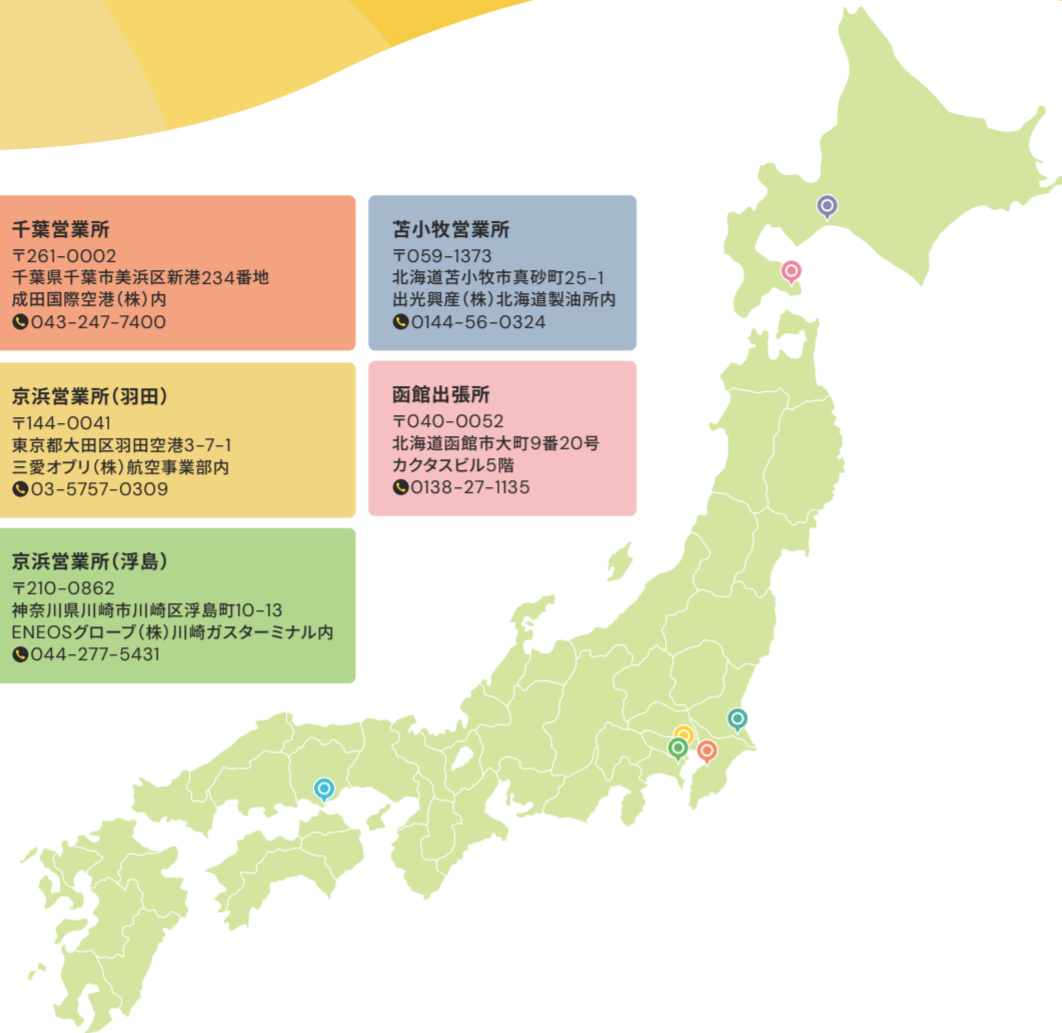

COMPANY LOCATIONS

事業所一覧

本社

〒712-8054
岡山県倉敷市潮通二丁目1番地
ENEOS(株)水島製油所B工場内

TEL
総務・管理室 086-455-5364
安全推進室 086-455-8900
石油荷役グループ 086-455-5360
内航代理店チーム 086-455-3521
外航代理店チーム 086-455-5361
通関チーム 086-455-5361

千葉営業所

〒261-0002
千葉県千葉市美浜区新港234番地
成田国際空港(株)内

TEL 043-247-7400

京浜営業所(羽田)

〒144-0041
東京都大田区羽田空港3-7-1
三愛オプテ(株)航空事業部内

TEL 03-5757-0309

苫小牧営業所

〒059-1373
北海道苫小牧市真砂町25-1
出光興産(株)北海道製油所内

TEL 0144-56-0324

函館出張所

〒040-0052
北海道函館市大町9番20号
カクタビル5階

TEL 0138-27-1135

京浜営業所(浮島)

〒210-0862
神奈川県川崎市川崎区浮島町10-13
ENEOSグループ(株)川崎ガスターミナル内

TEL 044-277-5431

鹿島支店

〒314-0102
茨城県神栖市東和田4番地
鹿島石油(株)鹿島製油所内

TEL
総務 0299-96-2810
石油荷役(現業)チーム 0299-96-2810
内航代理店チーム 0299-96-2810
0299-96-1244
外航代理店チーム 090-3053-2731
070-5376-9773
090-2429-5478
070-6651-4025
通関チーム 0299-90-5825

COMPANY 会社概要

名称	昭和日タンマリンサービス株式会社 SHOWA NITTAN MARINE SERVICE CO., LTD.
本社所在地	岡山県倉敷市潮通二丁目1番地
支店・営業所等	鹿島支店、千葉営業所、京浜営業所、苫小牧営業所、函館出張所
代表者	代表取締役社長 鳥居 伸吉(とりい しんきち)
設立	2001年4月20日
資本金	3千万円
株主	昭和日タン株式会社(100%)
従業員数	114名(2026年4月)
売上高	25億円(2024年度)
事業内容	・石油及び石油化学製品の港湾荷役業 ・船舶代理店業 ・通関業(AEO通関業者)

HISTORY 会社沿革

1900年4月	当社前身である辰澤回漕店を設立
1923年12月	株式会社丸楽回漕店に改称
1951年12月	丸楽商運株式会社に改称
1960年7月	水島営業所(現在本社)開設
1961年6月	日本鉱業株式会社 水島製油所(現 ENEOS株式会社 水島製油所 B工場)の 操業開始と同時に、棧橋業務及び内航・外航代理店業務を開始。
1969年12月	鹿島営業所(現在支店)開設
1971年1月	日正海運と対等合併し、日正丸楽商運株式会社に改称
1974年1月	日本マリン株式会社に改称
1983年4月	千葉営業所開設
2001年4月	液体荷役部門を日本タンカー株式会社(現 昭和日タン株式会社)に営業譲渡 当該業務の遂行として、株式会社ニッタンマリンサービスを設立(資本金1千万円)
2012年4月	昭和油槽船株式会社と日本タンカー株式会社の合併に伴い 昭和日タンマリンサービス株式会社に変更
2014年4月	京浜営業所(羽田・浮島)、苫小牧営業所、函館出張所開設
2015年6月	資本金を3千万円に増資
2017年6月	AEO通関業者認定取得

公式WEBサイト

昭和日タンマリンサービス株式会社
SHOWA NITTAN MARINE SERVICE CO., LTD.

本社所在地 岡山県倉敷市潮通二丁目1番地 支店・営業所等 鹿島支店、千葉営業所、京浜営業所、苫小牧営業所、函館出張所